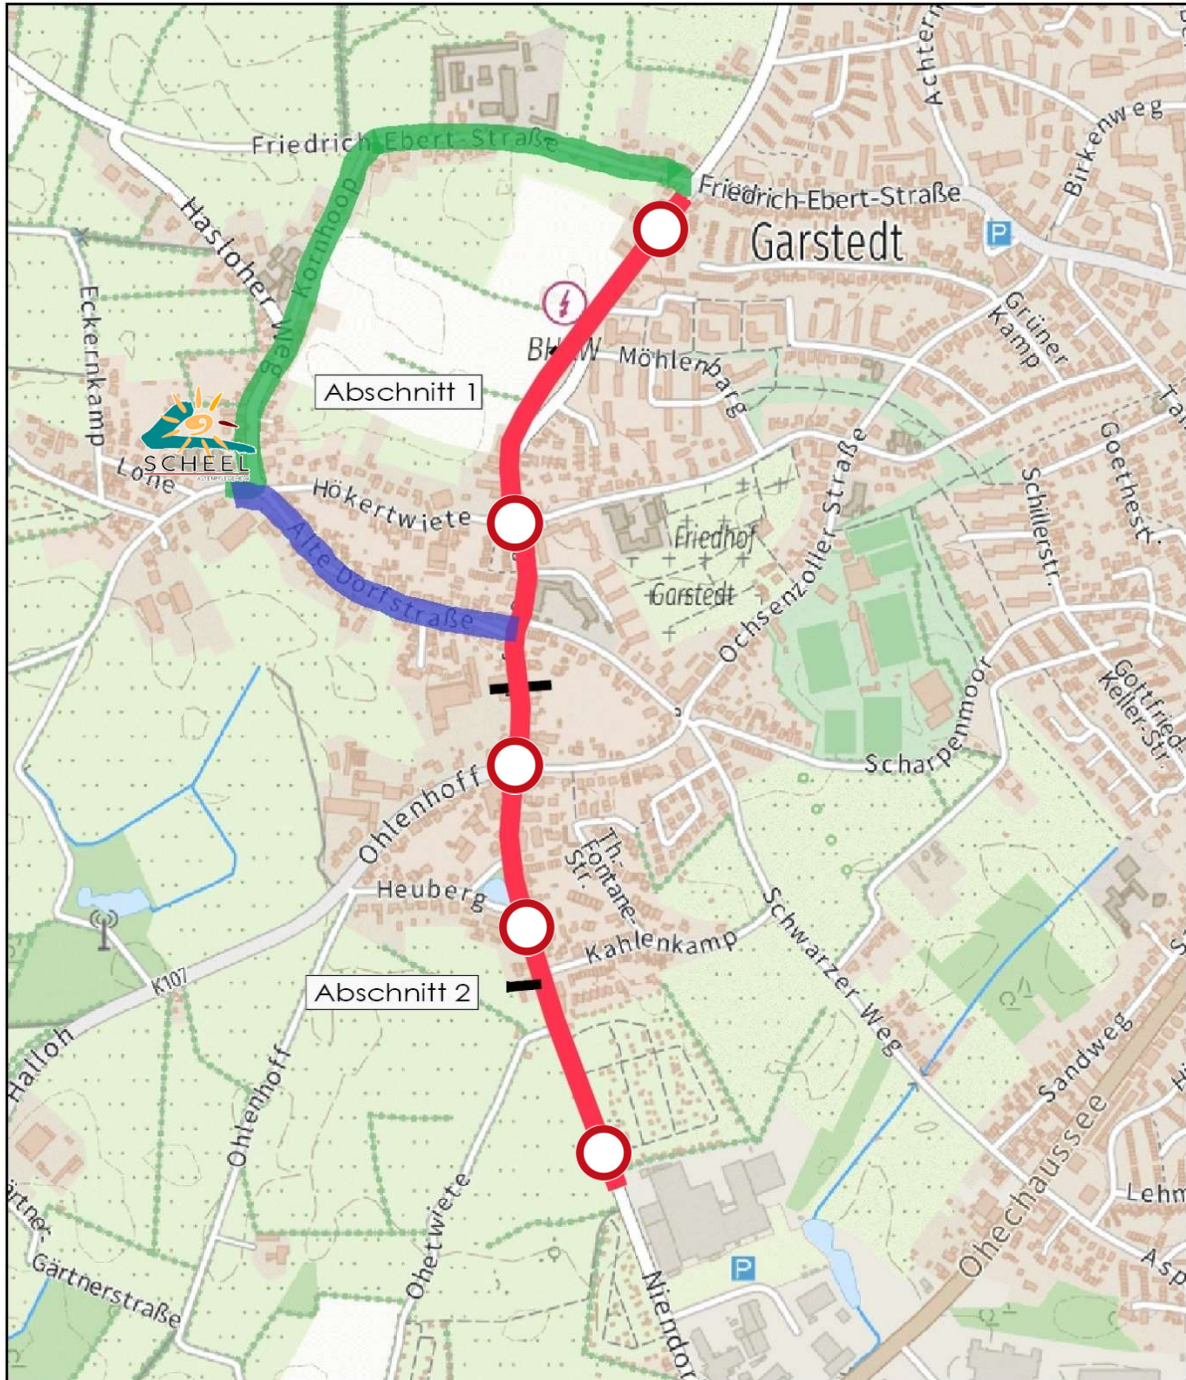

Anfahrt 27.07.2020 bis 01.08.2020

während des Bauabschnitts 1

über Friedrich-Ebert-Straße, Kornhoop, Hasloher Weg.

Anfahrt 03.08.2020 bis 08.08.2020

während des Bauabschnitts 2

über Alte Dorfstraße möglich,